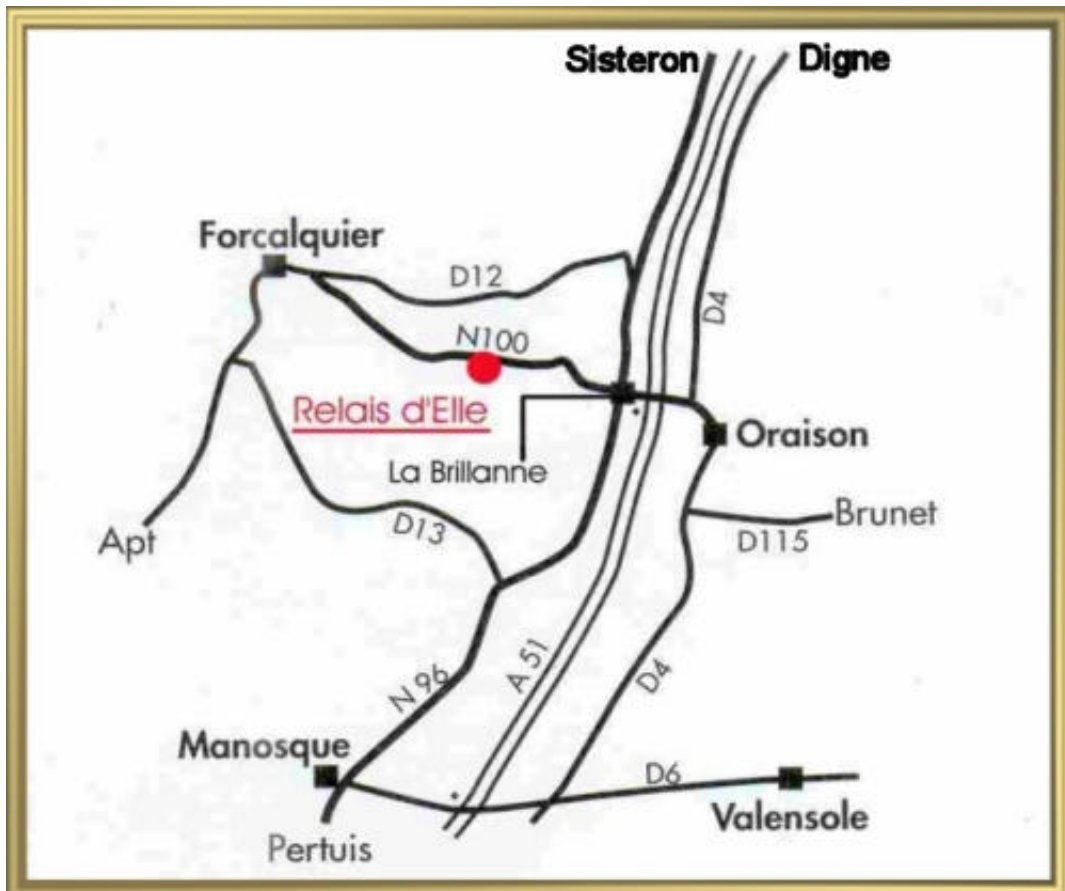

Plan d'accès au Relais d'Elle

Depuis l'aéroport :

- atterrir à Marseille-Provence et prendre l'A51 en direction de Sisteron pendant 40 minutes.

Depuis l'autoroute A51:

- Prendre la sortie La Brillanne et rouler environ 3.5 kms en direction de Forcalquier.

Depuis la gare :

- Descendre à Avignon et prendre la N100 en direction de Forcalquier pendant 1h15 min environ et de Forcalquier prendre ensuite la Route de La Brillanne pendant 5-6 kms environ.

La position GPS du Relais d'Elle :

$N=43^{\circ} 56' 00,2''$, $E=005^{\circ} 51' 21.2''$